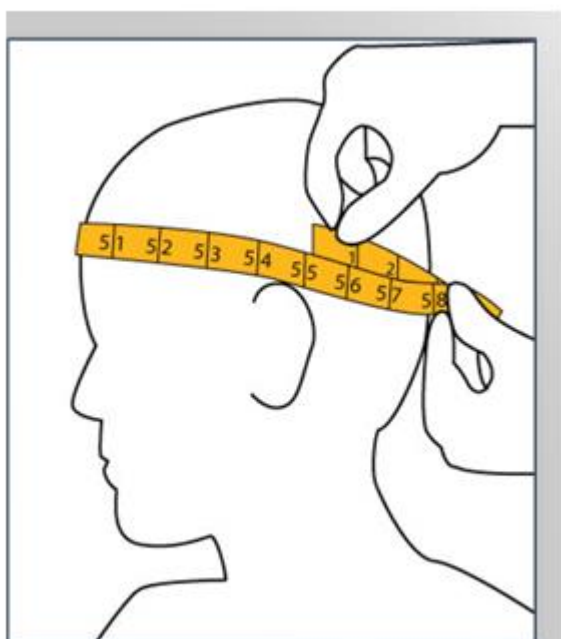

ラグビーゴーグル - サイズは？

ラグビーゴーグルには、サイズ A とサイズ B の 2 つのサイズがあります。

頭囲を測ってください

頭囲	サイズ
530mm未満	サイズB
530mm以上560mm未満	サイズBまたはサイズA*のいずれか
560mm以上	サイズA

※あくまでも目安になります。バンドの調整で大人でもサイズ B の使用も可能です。

お試しフィッティング希望の場合は下記のメールにフィッティングサンプル希望でご用命ください。